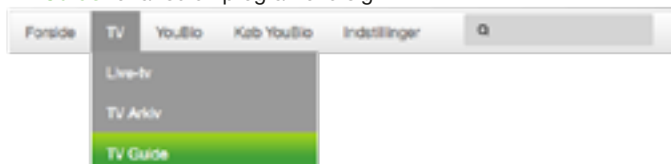

TV Guide for at se en programoversigt